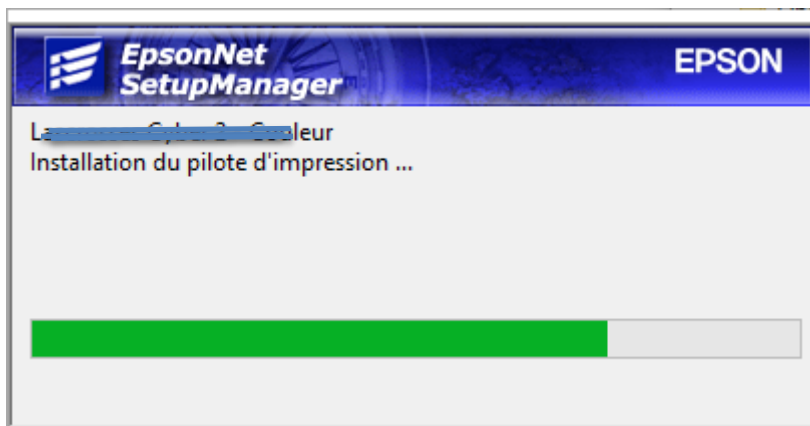

Une fois l'installation terminée, vous pouvez imprimer sur le copieur lorsque vous êtes connecté au réseau Wi-Fi TBS.